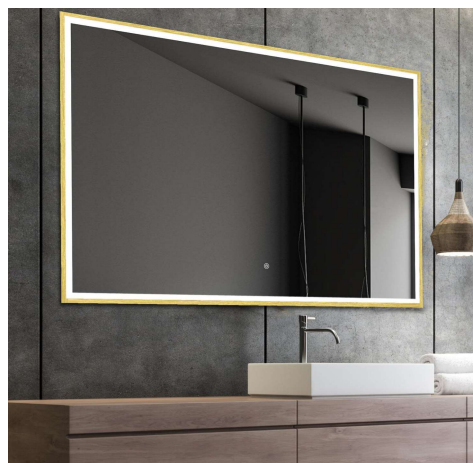

Tanja-2 900x800

nordic-bad

SPECIFIKATIONER

Strømforsyning -----	230V/50Hz
Lyskilde -----	LED
Wattage -----	35 W
Kelvin -----	3000K-6000K
Ra-Værdi -----	> 95
IP-klasse -----	IP44
Beskyttelsesklasse -----	II
Godkendelser -----	CE/RoHS
Lysstyrke -----	7300 Lumens