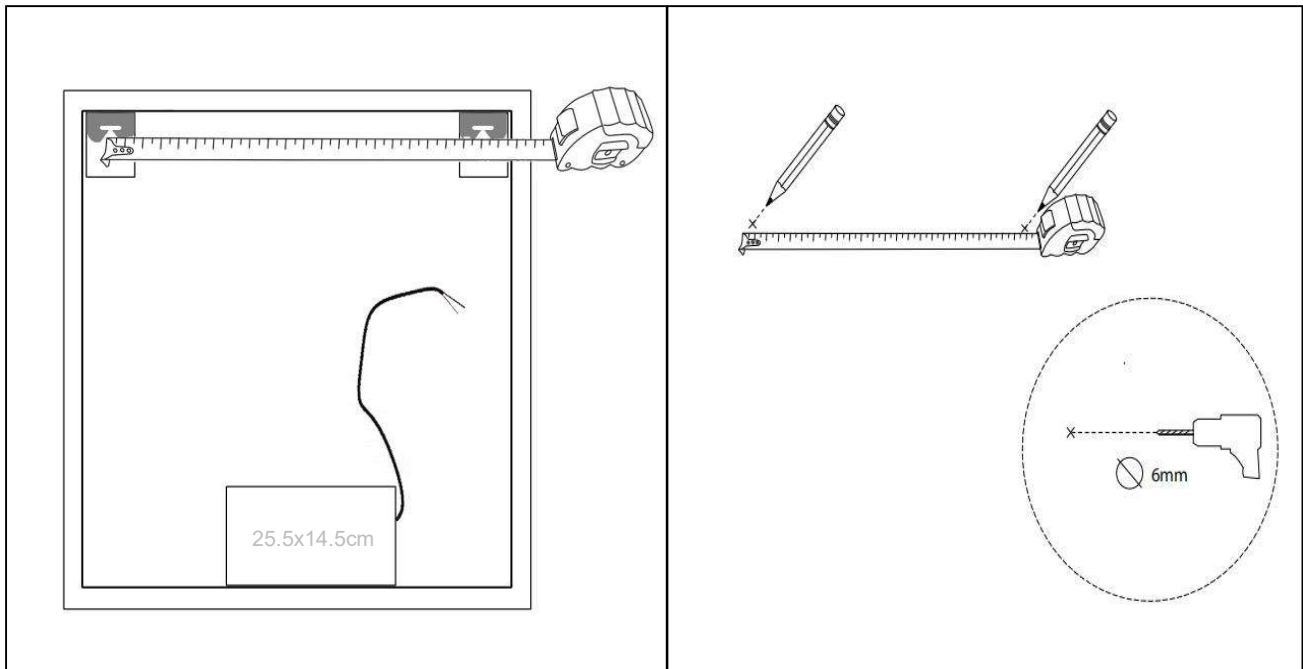

Tanja-2 900x800

nordic-bad

SPECIFIKATIONER

Strømforsyning -----	230V/50Hz
Lyskilde -----	LED
Wattage -----	35 W
Kelvin -----	3000K-6000K
Ra-Værdi -----	> 95
IP-klasse -----	IP44
Beskyttelsesklasse -----	II
Godkendelser -----	CE/RoHS
Lysstyrke -----	7300 Lumens

TOUCH-KNAP

Funktion ----- Tænd/Sluk/Farveændring/Dæmp

EMBALLAGE

Yderkasse størrelse ----- 96x7x86 cm
Yderkasse Vægt ----- G.W.:11.2 KGS/N.W.:9.6 KGS

Advarsel! Sluk altid for strømmen under installation og vedligeholdelse!