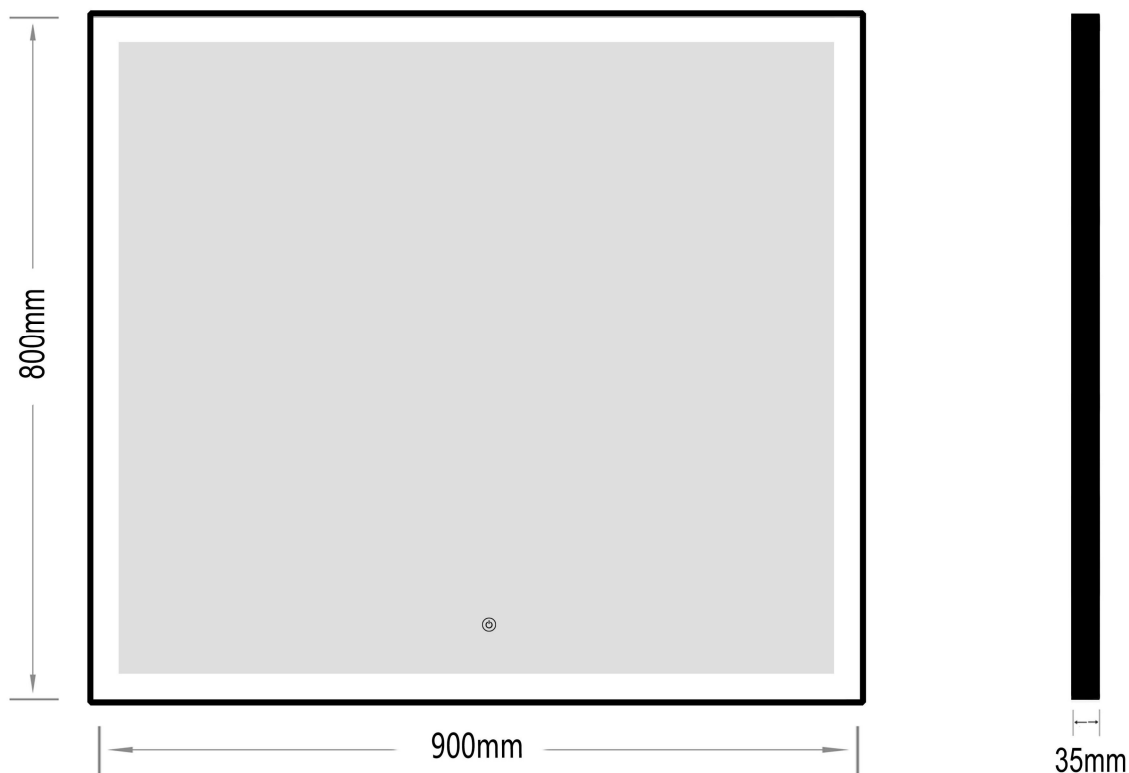

Tanja-2 900x800

nordic-bad

SPECIFIKATIONER

Strømforsyning -----	230V/50Hz
Lyskilde -----	LED
Wattage -----	35 W
Kelvin -----	3000K-6000K
Ra-Værdi -----	> 95
IP-klasse -----	IP44
Beskyttelsesklasse -----	II
Godkendelser -----	CE/RoHS
Lysstyrke -----	7300 Lumens

TOUCH-KNAP

Funktion ----- Tænd/Sluk/Farveændring/Dæmp

EMBALLAGE

Yderkasse størrelse ----- 96x7x86 cm
Yderkasse Vægt ----- G.W.:11.2 KGS/N.W.:9.6 KGS

Advarsel! Sluk altid for strømmen under installation og vedligeholdelse!