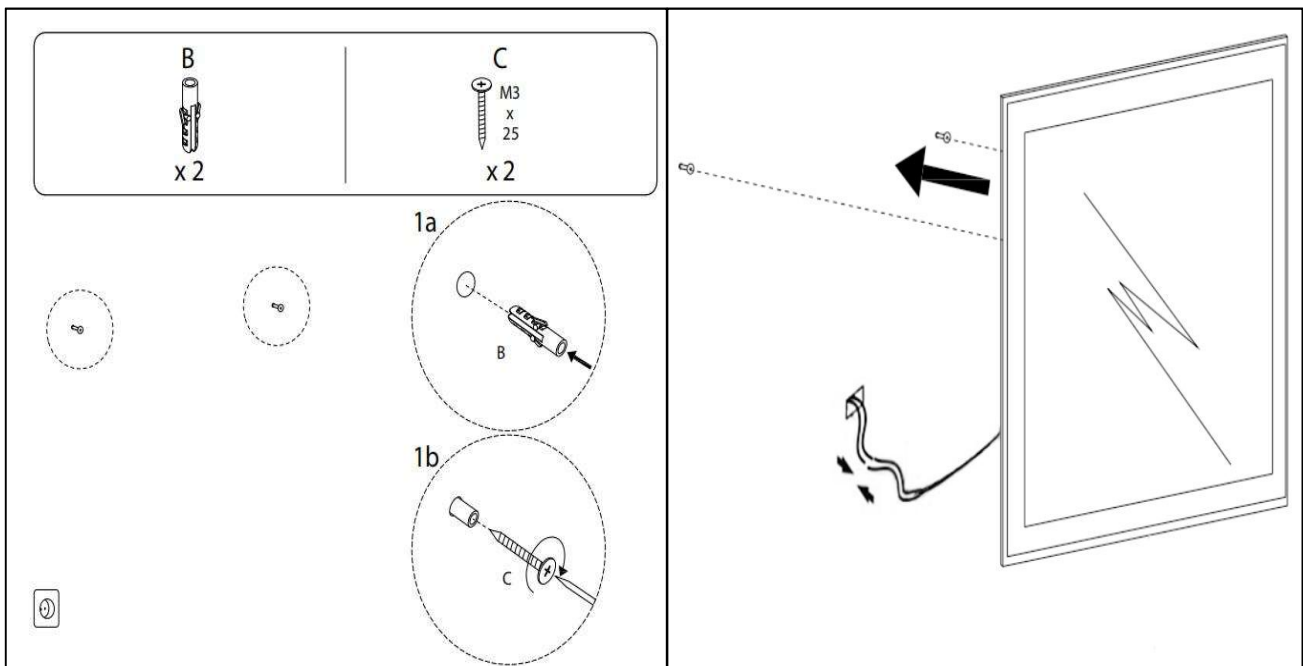

Tanja-2 900x800

nordic-bad

SPECIFIKATIONER

Strømforsyning -----	230V/50Hz
Lyskilde -----	LED
Wattage -----	35 W
Kelvin -----	3000K-6000K
Ra-Værdi -----	> 95
IP-klasse -----	IP44
Beskyttelsesklasse -----	II
Godkendelser -----	CE/RoHS
Lysstyrke -----	7300 Lumens

TOUCH-KNAP

Funktion ----- Tænd/Sluk/Farveændring/Dæmp

EMBALLAGE

Yderkasse størrelse ----- 96x7x86 cm
Yderkasse Vægt ----- G.W.:11.2 KGS/N.W.:9.6 KGS

Advarsel! Sluk altid for strømmen under installation og vedligeholdelse!